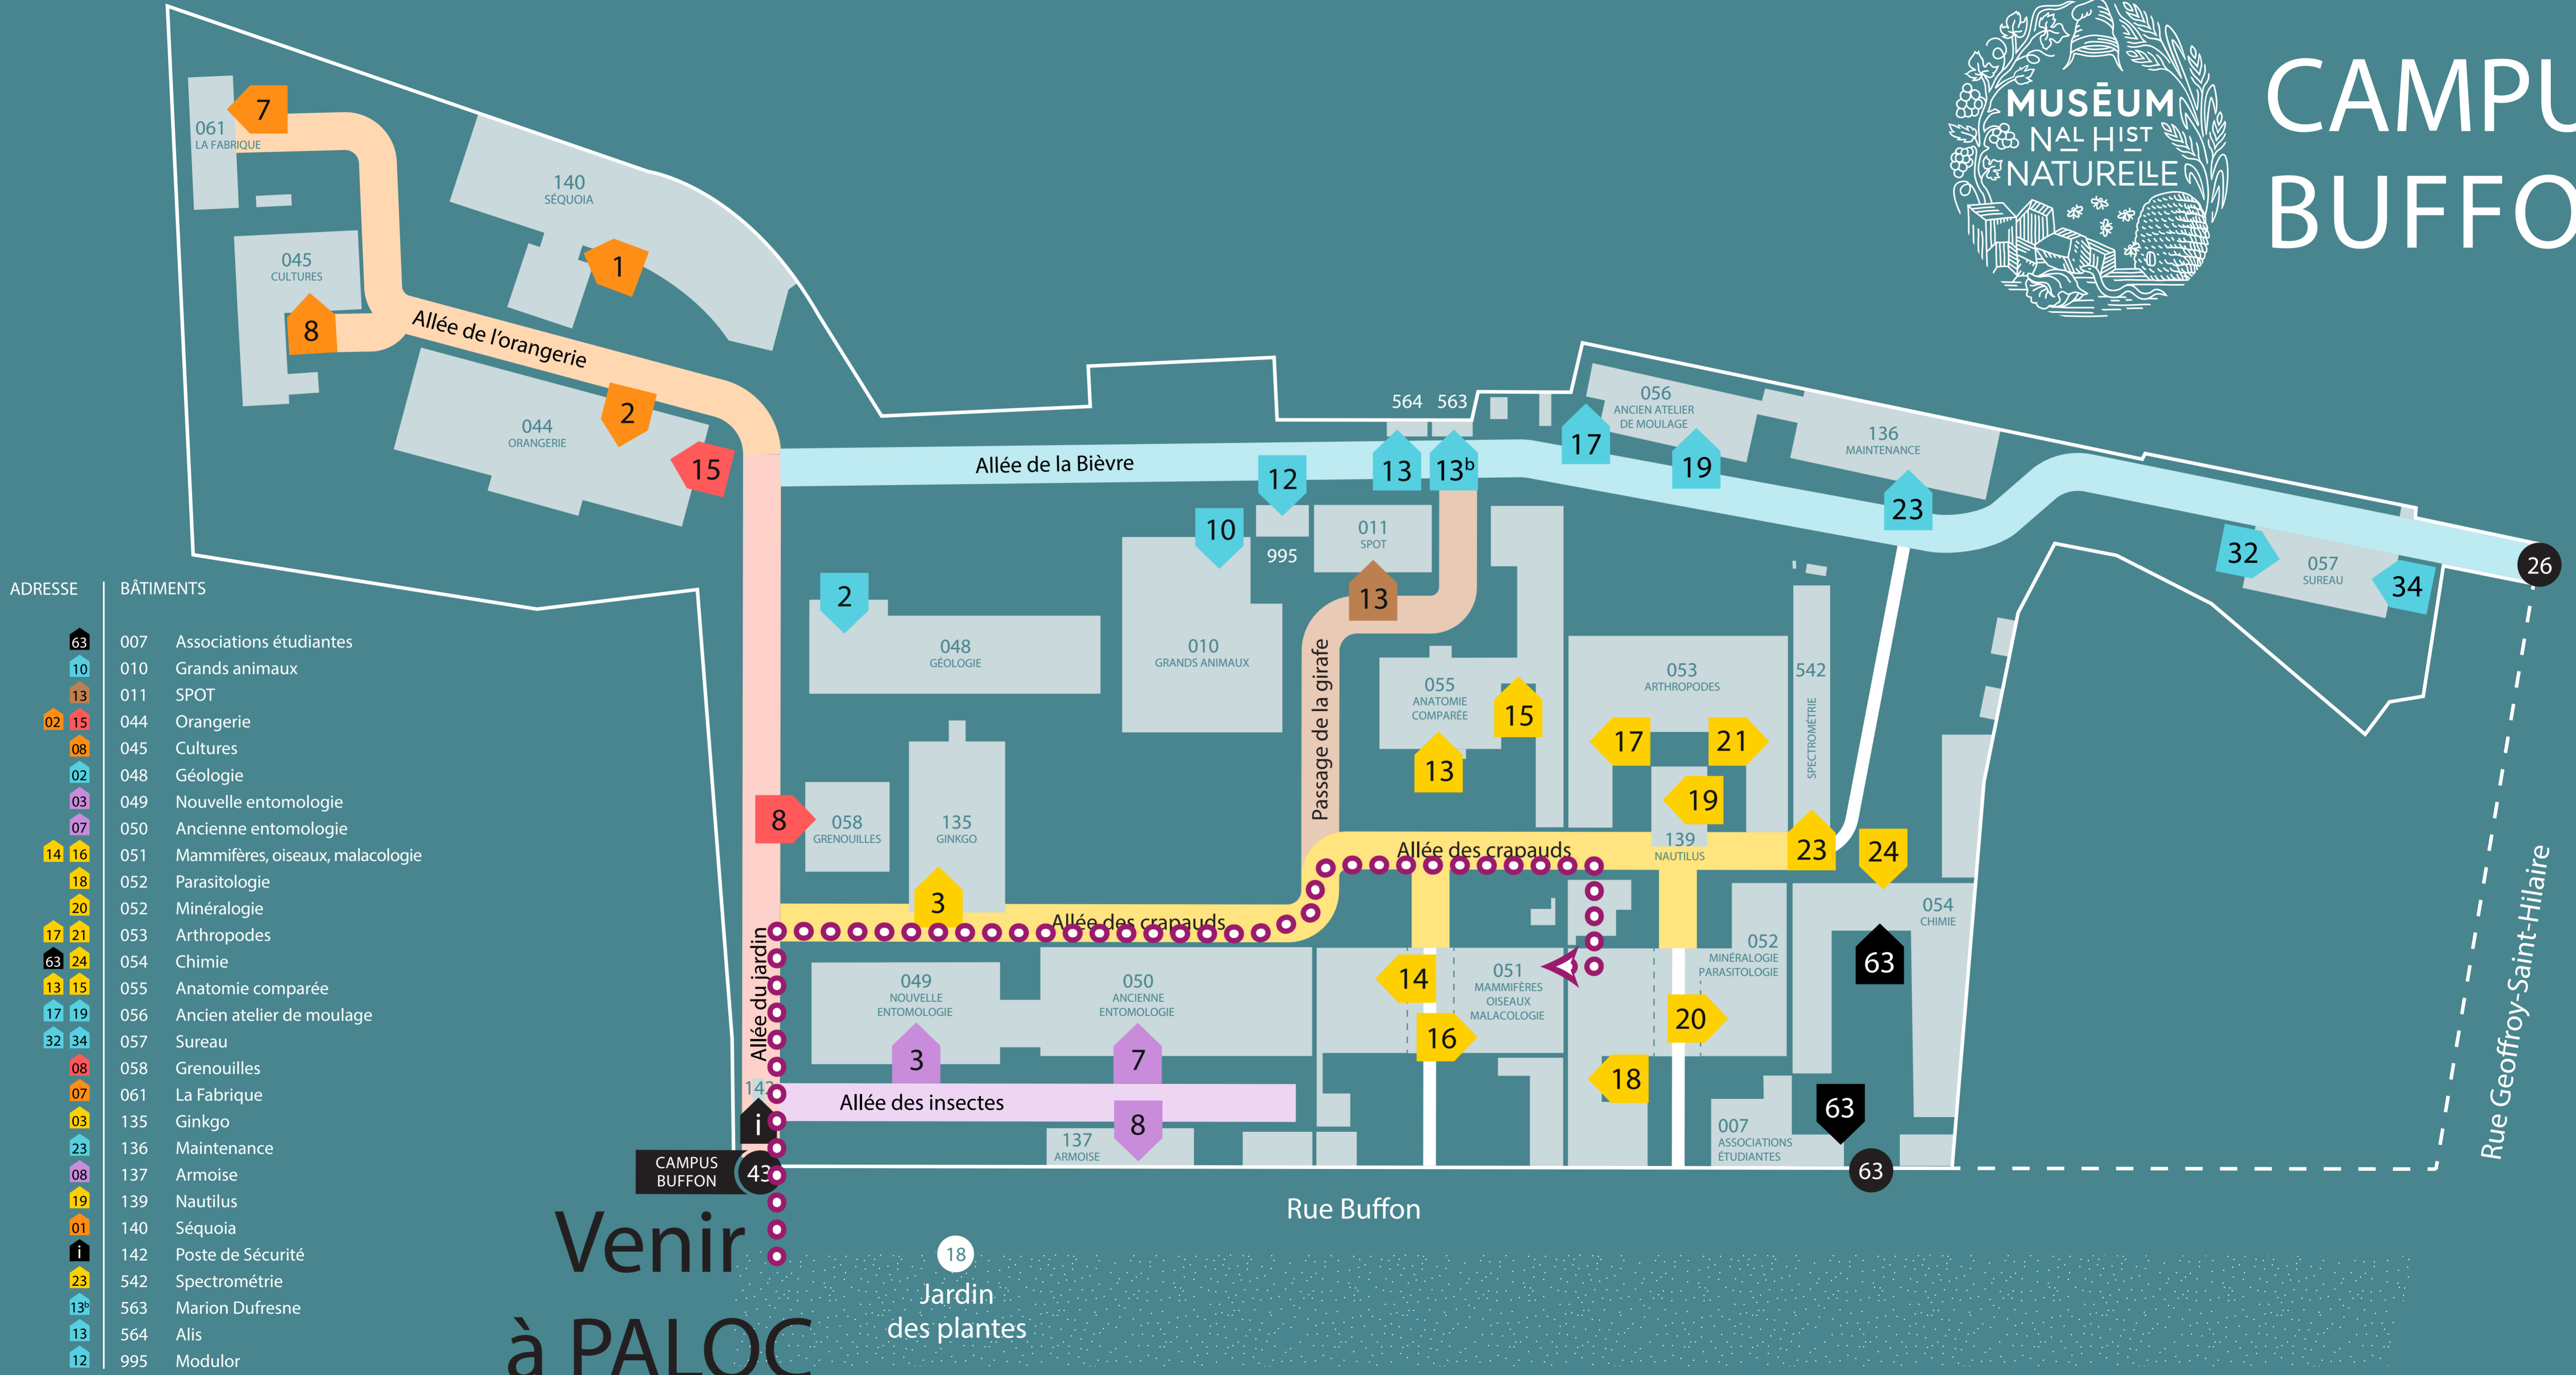

CAMPUS BUFFON

ADRESSE	BÂTIMENTS
63	007 Associations étudiantes
10	010 Grands animaux
13	011 SPOT
02 15	044 Orangerie
08	045 Cultures
02	048 Géologie
03	049 Nouvelle entomologie
07	050 Ancienne entomologie
14 16	051 Mammifères, oiseaux, malacologie
18	052 Parasitologie
20	052 Minéralogie
17 21	053 Arthropodes
63 24	054 Chimie
13 15	055 Anatomie comparée
17 19	056 Ancien atelier de moulage
32 34	057 Bureau
08	058 Grenouilles
07	061 La Fabrique
03	135 Ginkgo
23	136 Maintenance
08	137 Armoise
19	139 Nautilus
01	140 Séquoia
i	142 Poste de Sécurité
23	542 Spectrométrie
13b	563 Marion Dufresne
13	564 Alis
12	995 Modulor

Venir à PALOC

Jardin des plantes